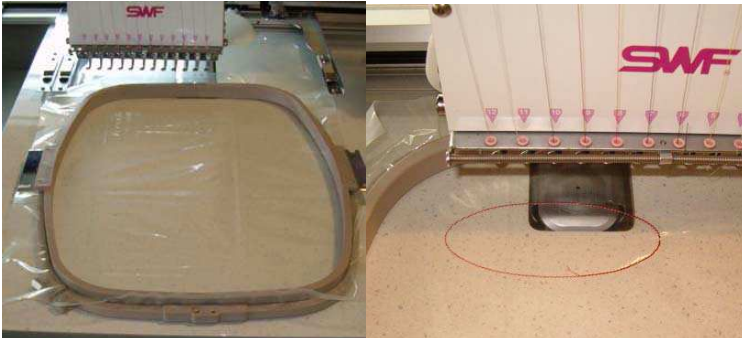

CVR: DK 15498714

Sydbank: 7118 - 0001082620

IBAN: DK6871180001082620

SWIFT-BIC: SYBKDK22

Indsæt Solvy80 i rammen Sy en stikkestingsmarkering

Læg stoffet efter markeringen

Sy en stikkestingsstreg lige indenfor kanten, for at holde stoffet på plads